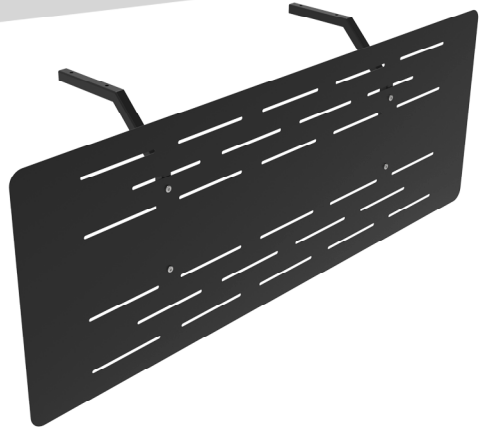

AKCESORIA ACCESSORIES

OBP

Wymiary:
Dimensions

- 1000x400 mm
- 1200x400 mm
- 1400x400 mm
- 1600x400 mm
- 1800x400 mm

KKP

Wymiary:
Dimensions

- 300x80x100 mm
- 500x80x100mm
- 800x80x100 mm

TKU