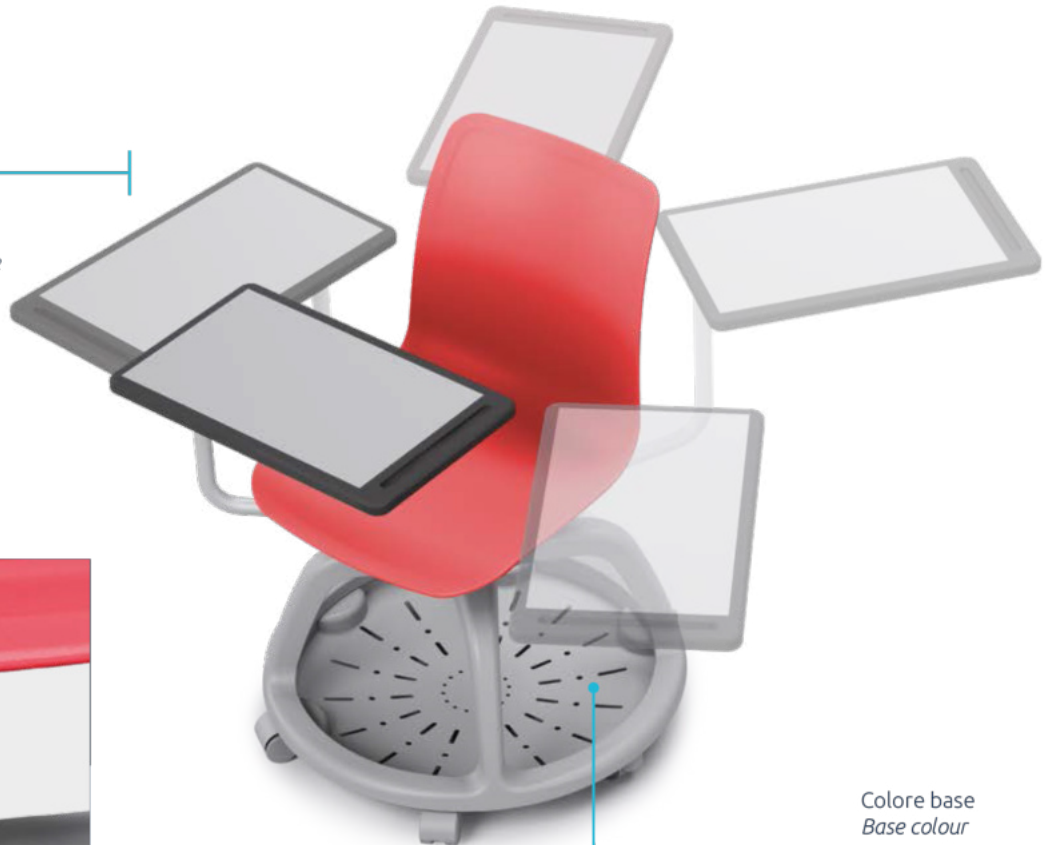

ANSI · BIFMA

Conforme alla Norma ANSI/BIFMA X5.1:2017
Complying with the rule ANSI BIFMA X5.1:2017

UNI EN 1729

Conforme alla Norma UNI EN 1729-1 e 1729-2
Complying with the rule UNI EN 1729-1 and 1729-2

- Dedicated support allows 360-degrees rotation

Colore base
Base colour

GRIGIO / GREY RAL 7040