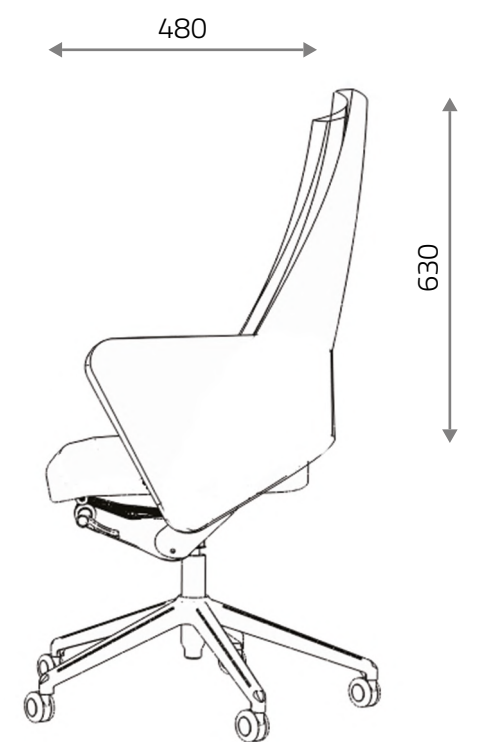

# Lima high

przestawny zagłówek na magnes  
adjustable headrest with a magnet

# Lima low

wyprofilowane podparcie lędźwiowe, siedzisko  
z mechanizmem synchronicznym  
contoured lumbar support, seat with synchronous  
mechanism

BGroup Sp. z o.o. Sp. K

86-330 Mełno, Pokrzywno  
k. Grudziądza, Poland