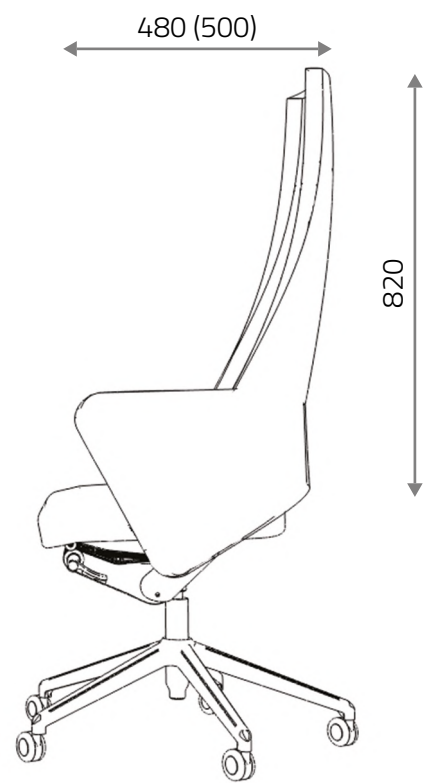

# Lima high

przestawny zagłówek na magnes  
adjustable headrest with a magnet

# Lima low

wyprofilowane podparcie lędźwiowe, siedzisko  
z mechanizmem synchronicznym  
contoured lumbar support, seat with synchronous  
mechanism

BGroup Sp. z o.o. Sp. K

86-330 Mełno, Pokrzywno  
k. Grudziądza, Poland