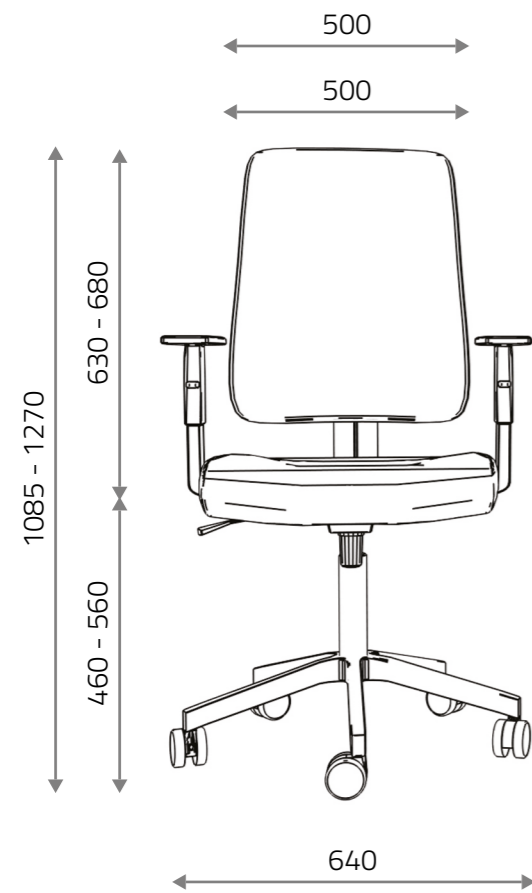

# Quatro soft

regulowany zagłówek  
adjustable Headrest

regulacja głębokości siedziska - opcja  
seat adjustment on depth - optional

wymienne siedzisko SWAP - opcja  
replaceable SWAP seat - optional

regulacja wysokości oparcia  
backrest height adjustment