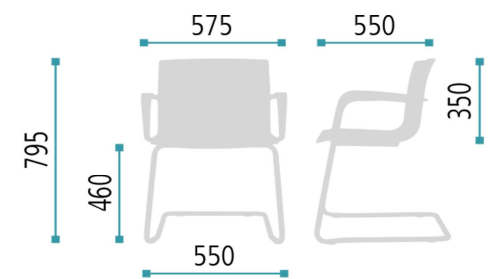

Opcjonalnie tapicerowane siedzisko
Optional seat panel for upholstery

MANILA | Podstawa S60

Element stylistyczny ułatwiający przenoszenie krzesła
A stylistic element that facilitates transfer of chairs

BIAŁY
Oyster WHITE
RAL 1013