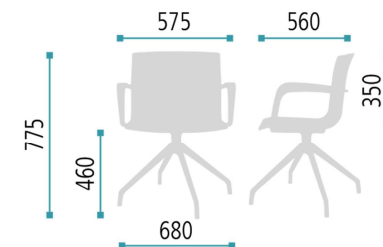

Opcjonalnie tapicerowane siedzisko
Optional seat panel for upholstery

MANILA | Podstawa S60

Element stylistyczny ułatwiający przenoszenie krzesła
A stylistic element that facilitates transfer of chairs

BIAŁY
Oyster WHITE
RAL 1013