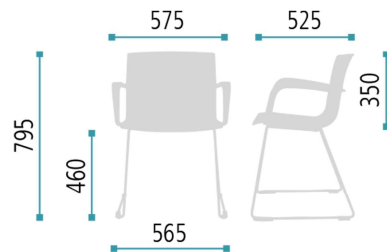

Opcjonalnie tapicerowane siedzisko
Optional seat panel for upholstery

MANILA | Podstawa S60

Element stylistyczny ułatwiający przenoszenie krzesła
A stylistic element that facilitates transfer of chairs

BIAŁY
Oyster WHITE
RAL 1013