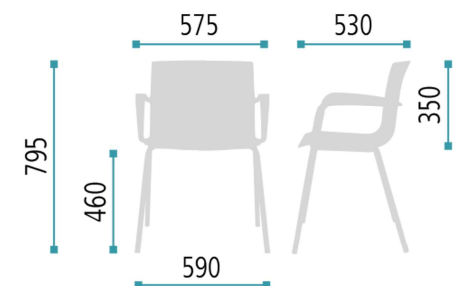

Opcjonalnie tapicerowane siedzisko
Optional seat panel for upholstery

MANILA | Podstawa S60

Element stylistyczny ułatwiający przenoszenie krzesła
A stylistic element that facilitates transfer of chairs

BIAŁY
Oyster WHITE
RAL 1013