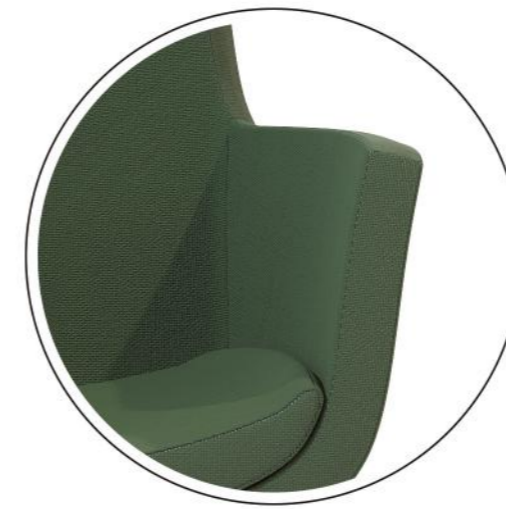

**Vane**

AVIATOR

Wysokiej klasy elegancji model fotela z siedziskiem w formie kubłka tapicerowany w całości z osobną poduszką na siedzisku. VANE posiada wyraźnie tapicerowane przeszycia ukazujące styl modelu. Konfiguracja w różne podstawy oraz tapicerski pozwala na stworzenie mebli do użyteczności biurowej jak w przestrzeni domowej.

High-class elegance model of the armchair with a bucket seat, fully upholstered with a separate cushion on the seat. VANE has clearly upholstered stitching showing the style of the model. Configuration in various bases and upholstery allows you to create furniture for office use as in home space.

**Vane**

# Vane

siedzisko - miękka poduszka zwiększająca komfort siedzenia  
seat - soft upholstered cushion for increased seating comfort

Tapicerowanie - eleganckie przeszycia oraz estetyczne wykończenie  
upholstery - elegant stitching and aesthetic finish